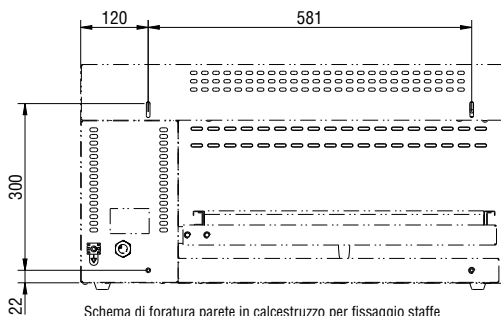

Övriga Tillbehör

- Vägghkonsoler för salamander PNC 283036 med öppen front.

Electrolux
PROFESSIONAL

Salamander Salamander 760mm, elektrisk, justerbart galler, I 6 olika lägen.

Front

Sida

EI = Elektrisk anslutning

Baksida

Schema di foratura parete in calcestruzzo per fissaggio staffe
Diagram for drilling cement walls for the fastening of brackets
Schema für Betonwandbohrungen zur Befestigung der Wandhalterungen
Schéma de perçage de la paroi en béton pour fixer les étriers
Esquema de perforación de la pared de hormigón para fijación soportes

759 mm

Ytermått, djup

484 mm

Ytermått, höjd

404 mm

Nettovikt:

32 kg

Antal hyllnivåer