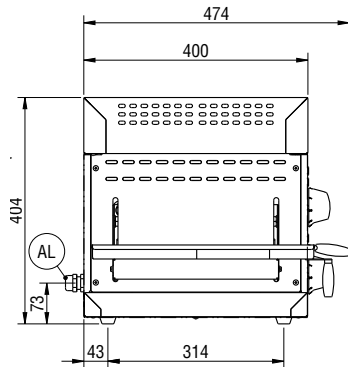

Övriga Tillbehör

- Vägghkonsoler för salamander PNC 283036 med öppen front.

Electrolux
PROFESSIONAL

Salamander Salamander 760mm, elektrisk, justerbart galler, I 6 olika lägen.

Front

Sida

EI = Elektrisk anslutning

Baksida

Schema di foratura parete in calcestruzzo per fissaggio staffe
Diagram for drilling cement walls for the fastening of brackets
Schema für Betonwandbohrungen zur Befestigung der Wandhalterungen
Schéma de perçage de la paroi en béton pour fixer les étriers
Esquema de perforación de la pared de hormigón para fijación soportes

759 mm

Ytermått, djup

484 mm

Ytermått, höjd

404 mm

Nettovikt:

32 kg

Antal hyllnivåer