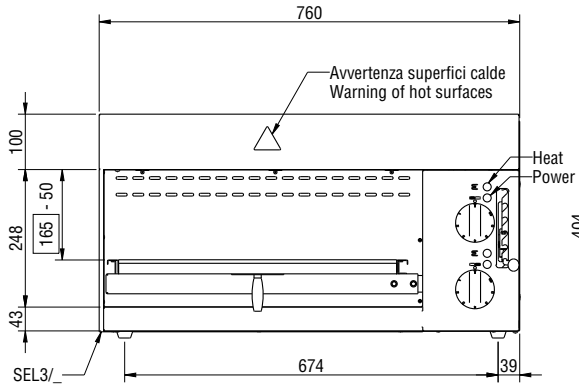

Övriga Tillbehör

- Vägghkonsoler för salamander PNC 283036 med öppen front.

Electrolux
PROFESSIONAL

Salamander Salamander 760mm, elektrisk, justerbart galler, I 6 olika lägen.

Front

Sida

EI = Elektrisk anslutning

Baksida

Schema di foratura parete in calcestruzzo per fissaggio staffe
Diagram for drilling cement walls for the fastening of brackets
Schema für Betonwandbohrungen zur Befestigung der Wandhalterungen
Schéma de perçage de la paroi en béton pour fixer les étriers
Esquema de perforación de la pared de hormigón para fijación soportes